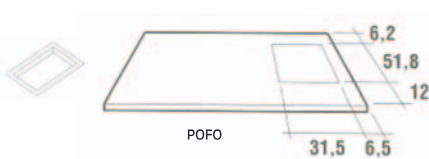

POFO

Pracovní deska k barovým stolům s chlazenou vanou, modely RIGD/S

PIFO 109D (S) ...	1090x700x40mm
PIFO 158D (S) ...	1580x700x40mm
PIFO 216D (S) ...	2160x700x40mm
PIFO 274D (S) ...	2740x700x40mm

PIFO - NEREZOVÁ PRACOVNÍ DESKA S PROLISEM, BEZ ZADNÍHO LEMU S OTVOREM PRO CHLAZENOU VANU (vč. krycího rámečku)
PIFA - NEREZOVÁ PRACOVNÍ DESKA S PROLISEM, ZADNÍM LEMEM A OTVOREM PRO CHLAZENOU VANU (vč. krycího rámečku)