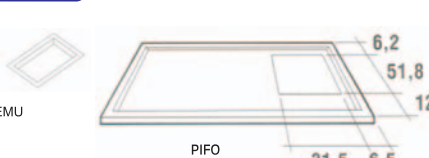

Zámek k zásuvkám Držák lahví pro zásuvky