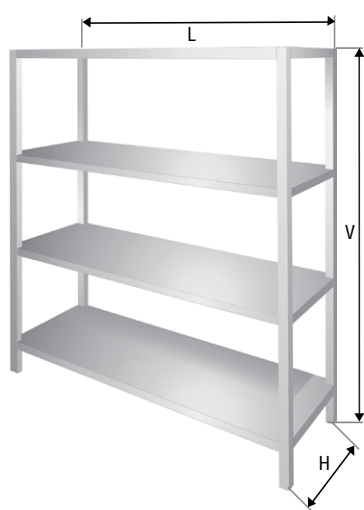

skladový 4 policový

## RSR 25

050,03

VÝŠKA V = 1 850 mm

DÉLKA - L (mm)	HLOUBKA - H (mm)			police + / -	DÉLKA - L (mm)	HLOUBKA - H (mm)			police + / -
	400	500	600			400	500	600	
600 / 4	8 491	8 927	9 361	1 814	1500 / 4	11 730	12 502	13 272	2 709
700 / 4	8 851	9 324	9 795	1 914	1600 / 4	12 090	12 899	13 708	2 809
800 / 4	9 212	9 722	10 149	2 015	1700 / 4	12 445	13 296	14 142	2 907
900 / 4	9 572	10 119	10 665	2 113	1800 / 4	12 811	13 694	14 576	3 008
1000 / 4	9 932	10 516	11 099	2 211	1900 / 4	13 172	14 091	15 010	3 106
1100 / 4	10 291	10 913	11 534	2 312	2000 / 6	14 357	15 313	16 274	3 206
1200 / 4	10 651	11 310	11 970	2 412	2100 / 6	14 717	15 713	16 708	3 307
1300 / 4	11 011	11 708	12 404	2 510	2200 / 6	15 078	16 110	17 142	3 405
1400 / 4	11 372	12 105	12 838	2 611	2300 / 6	15 438	16 507	17 576	3 503

konstrukce JÄKL 25 x 25  
světlá rozteč mezi policemi 533 mm

skladový 4 policový

## RSP 35

051,01

VÝŠKA V = 1 850 mm

DĚLKA - L (mm)	HLOUBKA - H (mm)			police + / -	DĚLKA - L (mm)	HLOUBKA - H (mm)			police + / -
	400	500	600			400	500	600	
600 / 4	6 404	6 657	6 908	1 208	1500 / 4	8 860	9 431	10 002	1 902
700 / 4	6 678	6 966	7 251	1 284	1600 / 4	9 134	9 740	10 346	1 977
800 / 4	6 950	7 273	7 595	1 362	1700 / 4	9 406	10 047	10 690	2 055
900 / 4	7 224	7 582	7 939	1 439	1800 / 4	9 679	10 355	11 031	2 131
1000 / 4	7 496	7 890	8 283	1 515	1900 / 4	9 951	10 664	11 375	2 209
1100 / 4	7 768	8 197	8 627	1 593	2000 / 6	11 132	11 880	12 628	2 286
1200 / 4	8 042	8 506	8 970	1 671	2100 / 6	11 406	12 189	12 972	2 362
1300 / 4	8 316	8 815	9 314	1 746	2200 / 6	11 678	12 498	13 316	2 440
1400 / 4	8 588	9 122	9 658	1 824	2300 / 6	11 952	12 805	13 660	2 517