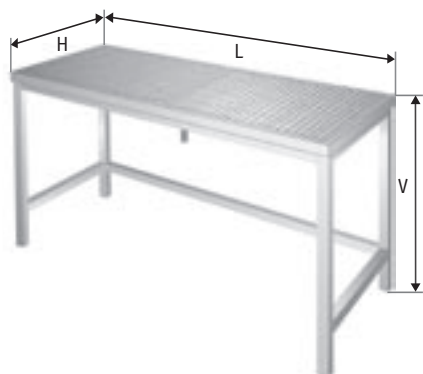

Pracovní stoly

odkapový - s trnoží, s policí

SP odkap

010,05

VÝŠKA V = 850 mm

DÉLKA - L (mm)	HLOUBKA - H (mm)			DÉLKA - L (mm)	HLOUBKA - H (mm)		
	600	700	800		600	700	800
500 / 4	6 901	7 082	7 261	1 500 / 4	9 387	9 720	10 070
600 / 4	7 151	7 347	7 542	1 600 / 4	9 634	9 991	10 350
700 / 4	7 400	7 610	7 823	1 700 / 4	9 883	10 256	10 629
800 / 4	7 647	7 875	8 103	1 800 / 4	10 133	10 521	10 910
900 / 4	7 896	8 140	8 384	1 900 / 4	10 379	10 786	11 190
1 000 / 4	8 145	8 405	8 665	2 000 / 6	11 261	11 681	12 104
1 100 / 4	8 392	8 670	8 946	2 100 / 6	11 508	11 946	12 385
1 200 / 4	8 642	8 936	9 227	2 200 / 6	11 757	12 477	12 666
1 300 / 4	8 888	9 195	9 508	2 300 / 6	12 007	12 739	12 947
1 400 / 4	9 138	9 463	9 789				

horní odkládací plocha - děrovaný plech s otvory pr. 6 mm (bez výztuh)
pod odkládací plochou zapuštěná sběrná vanička výšky 35 mm s odvodem vody
číslo za lomítkem určuje počet noh k patřičné délce
levý nebo pravý lem + 500,- Kč / ks

odkapový - police