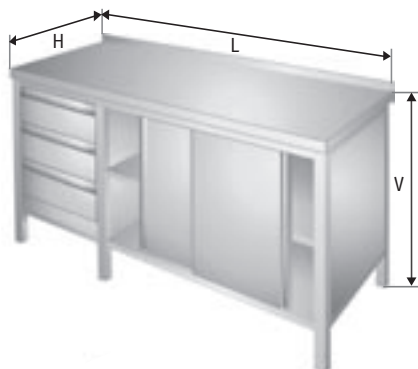

Pracovní stoly

uzavřený, vertikální zásuvky, posuvné dveře

SPVZPD				015,07				VÝŠKA V = 850 mm			
DĚLKA - L (mm)	HLOUBKA - H (mm)			DĚLKA - L (mm)	HLOUBKA - H (mm)						
	600	700	800		600	700	800				
1 300 / 6	21 799	22 422	23 044	1 900 / 6	24 499	25 303	26 109				
1 400 / 6	22 250	22 903	23 555	2 000 / 6	24 947	25 783	26 619				
1 500 / 6	22 699	22 982	24 066	2 100 / 6	25 398	26 264	27 130				
1 600 / 6	23 148	23 862	24 576	2 200 / 6	25 847	26 745	27 641				
1 700 / 6	23 599	24 343	25 087	2 300 / 6	26 298	27 224	28 151				
1 800 / 6	24 048	24 824	25 598								

umístění zásuvek vpravo nebo vlevo, nutno specifikovat v objednávce !!
zámek + 150,- Kč / ks

uzavřený, vertikální zásuvky, křídlové dveře