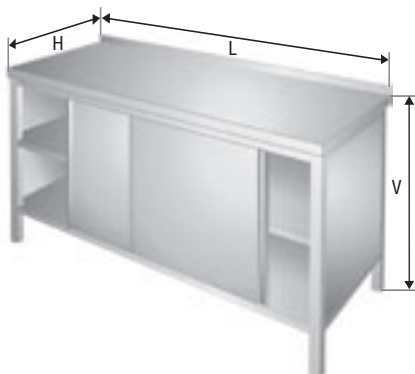

uzavřený s posuvnými dveřmi