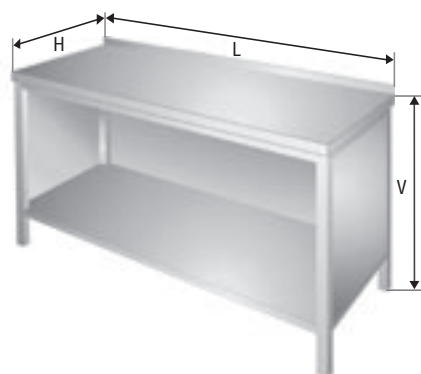

Pracovní stoly

police, uzavřený ze tří stran

SPU1P

016,01

VÝŠKA V = 850 mm

DĚLKA - L (mm)	HLOUBKA - H (mm)			DĚLKA - L (mm)	HLOUBKA - H (mm)		
	600	700	800		600	700	800
500 / 4	8 597	8 950	9 303	1 500 / 4	11 744	12 355	12 966
600 / 4	8 914	9 291	9 670	1 600 / 4	12 058	12 696	13 331
700 / 4	9 228	9 631	10 034	1 700 / 4	12 374	13 036	13 698
800 / 4	9 566	9 972	10 401	1 800 / 4	12 688	13 377	14 065
900 / 4	9 856	10 312	10 768	1 900 / 4	13 002	13 717	14 430
1 000 / 4	10 172	10 653	11 133	2 000 / 6	13 898	14 637	15 379
1 100 / 4	10 486	10 993	11 500	2 100 / 6	14 212	14 978	15 743
1 200 / 4	10 800	11 334	11 867	2 200 / 6	14 529	15 318	16 110
1 300 / 4	11 114	11 674	12 232	2 300 / 6	14 843	15 659	16 478
1 400 / 4	11 430	12 015	12 599				

policový, uzavřený ze tří stran