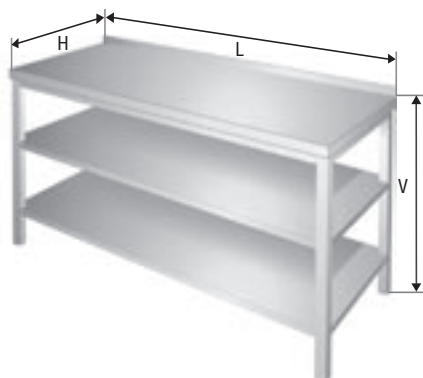

Pracovní stoly

polcový

SP2P				012,01				VÝŠKA V = 850 mm			
DĚLKA - L (mm)	HLOUBKA - H (mm)			DĚLKA - L (mm)	HLOUBKA - H (mm)						
	600	700	800		600	700	800				
500 / 4	6 712	6 949	7 184	1 500 / 4	9 471	10 028	10 584				
600 / 4	6 987	7 256	7 524	1 600 / 4	9 746	10 336	10 924				
700 / 4	7 264	7 564	7 865	1 700 / 4	10 023	10 643	11 264				
800 / 4	7 539	7 873	8 205	1 800 / 4	10 298	10 952	11 605				
900 / 4	7 816	8 180	8 545	1 900 / 4	10 576	11 260	11 945				
1 000 / 4	8 091	8 488	8 885	2 000 / 6	11 357	12 073	12 791				
1 100 / 4	8 366	8 797	9 225	2 100 / 6	11 632	12 382	13 131				
1 200 / 4	8 644	9 104	9 566	2 200 / 6	11 909	12 690	13 472				
1 300 / 4	8 919	9 412	9 925	2 300 / 6	12 184	12 997	13 810				
1 400 / 4	9 196	9 721	10 244								

polcový