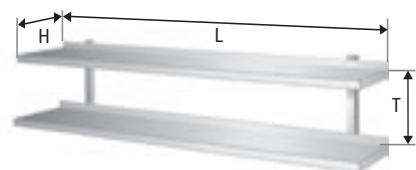

Police

Nástěnné police

jsou standardně vyráběny v provedení jednopatrové a dvoupatrové. Nosnou částí jsou konzoly z profilu JÄKL 25x25 mm, na kterých je vlastní police. Police je tloušťky 25 mm a nemá výdřevu. Ke konzolám jsou připevněny pomocí speciálního upínání, které umožňuje volný posun konzoly v podélné ose. Hloubka polic je 350 mm. Standardně jsou police opatřeny zadním lemem.

Nástěnné skříňky

jsou vyráběny ve dvojitým provedení - otevřené a uzavřené. Uzavřené mohou být osazeny zasouvacími nebo křídlovými dveřmi. Standardně jsou vyráběny s dvojitým opláštěním a jednou pevnou policí. Na přání zákazníka může být police stavitelná. Hloubka skříněk je 350 mm, výška 700 mm. Závěsná konzola je součástí každé skříňky.

závěsná police jednopatrová

PN 1			060,01		
DÉLKA - L (mm)	H - HLOUBKA	počet konzol	DÉLKA - L (mm)	H - HLOUBKA	počet konzol
	350			350	
400	2 569	2	1 400	3 144	2
500	2 625	2	1 500	3 167	2
600	2 681	2	1 600	3 729	3
700	2 738	2	1 700	3 782	3
800	2 789	2	1 800	3 836	3
900	2 841	2	1 900	3 891	3
1 000	2 898	2	2 000	3 911	3
1 100	2 952	2	2 100	3 997	3
1 200	3 005	2	2 200	4 053	3
1 300	3 061	2	2 300	4 107	3

závěsná police dvoupatrová

police je možné doplnit
závěsnými kořenkami z GN

PN 2			060,03			ROZTEČ POLICÍ=300 mm		
DÉLKA - L (mm)	H - HLOUBKA	počet konzol	DÉLKA - L (mm)	H - HLOUBKA	počet konzol	DÉLKA - L (mm)	H - HLOUBKA	počet konzol
	350			350			350	
400	3 346	2	1 400	4 345	2	1 400	4 345	2
500	3 447	2	1 500	4 446	2	1 500	4 446	2
600	3 545	2	1 600	5 224	3	1 600	5 224	3
700	3 646	2	1 700	5 324	3	1 700	5 324	3
800	3 746	2	1 800	5 424	3	1 800	5 424	3
900	3 845	2	1 900	5 523	3	1 900	5 523	3
1 000	3 945	2	2 000	5 624	3	2 000	5 624	3
1 100	4 046	2	2 100	5 724	3	2 100	5 724	3
1 200	4 144	2	2 200	5 823	3	2 200	5 823	3
1 300	4 245	2	2 300	5 923	3	2 300	5 923	3