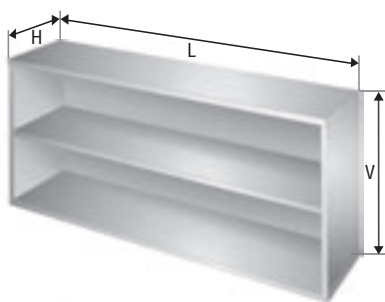

Police a skřínky

police stolová - jednopatrová

PS 1		060,06		ROZTEČ POLIC T = 300 mm	
DĚLKA - L (mm)	H - HLOUBKA	DĚLKA - L (mm)	H - HLOUBKA		
	350		350		
600	2 491	1 500	3 484		
700	2 600	1 600	3 596		
800	2 699	1 700	3 700		
900	2 821	1 800	3 817		
1 000	2 930	1 900	3 926		
1 100	3 042	2 000	4 038		
1 200	3 151	2 100	4 150		
1 300	3 260	2 200	4 259		
1 400	3 375	2 300	4 381		

police jsou určeny k postavení na pracovní stůl
 možnost provedení přípravy na přišroubování k pracovnímu stolu
 možnost doplnění o infraohřev

police stolová - dvoupatrová

PS 2		060,08		ROZTEČ POLIC T = 300 mm	
DĚLKA - L (mm)	H - HLOUBKA	DĚLKA - L (mm)	H - HLOUBKA		
	350		350		
600	3 142	1 500	4 966		
700	3 346	1 600	5 167		
800	3 547	1 700	5 369		
900	3 749	1 800	5 573		
1 000	3 953	1 900	5 633		
1 100	4 154	2 000	5 976		
1 200	4 301	2 100	6 180		
1 300	4 505	2 200	6 382		
1 400	4 699	2 300	6 595		

police jsou určeny k postavení na pracovní stůl
 možnost provedení přípravy na přišroubování k pracovnímu stolu

nástěnná skříňka otevřená, uzavřená

SNO		061,01		VÝŠKA V = 700 mm	
DÉLKA - L (mm)	H - HLOUBKA	DÉLKA - L (mm)	H - HLOUBKA		
	350		350		
600	5 387	1 300	6 922		
700	5 607	1 400	7 142		
800	5 826	1 500	7 361		
900	6 046	1 600	7 581		
1 000	6 264	1 700	7 800		
1 100	6 483	1 800	8 020		
1 200	6 703	1 900	9 238		

doporučená max. délka 1 900 mm
stavitelná police + 250 Kč

nástěnná skříňka uzavřená, posuvné dveře

SNU		061,03		VÝŠKA V = 700 mm	
DÉLKA - L (mm)	H - HLOUBKA	DÉLKA - L (mm)	H - HLOUBKA		
	350		350		
600	7 990	1 300	10 747		
700	8 400	1 400	11 120		
800	8 810	1 500	11 491		
900	9 230	1 600	11 864		
1 000	9 630	1 700	12 237		
1 100	10 003	1 800	12 608		
1 200	10 374	1 900	12 981		