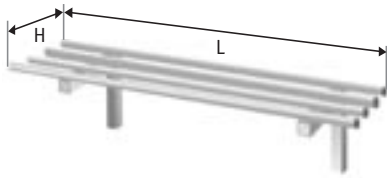

pojezd kulatý

PDT			120,01		
DÉLKA - L (mm)	HLOUBKA - H 350	POČET KONZOL	DÉLKA - L (mm)	HLOUBKA - H 350	POČET KONZOL
600	2 520	2	1 500	4 106	3
700	2 649	2	1 600	4 234	3
800	2 777	2	1 700	4 363	3
900	2 906	2	1 800	4 491	3
1 000	3 035	2	1 900	4 620	3
1 100	3 163	2	2 000	4 748	3
1 200	3 292	2	2 100	5 307	4
1 300	3 848	3	2 200	5 435	4
1 400	3 977	3	2 300	5 564	4

Max. délka z jednoho kusu do 6 000 mm.

pojezd hranatý

PDJ			120,03		
DÉLKA - L (mm)	HLOUBKA - H 350	POČET KONZOL	DÉLKA - L (mm)	HLOUBKA - H 350	POČET KONZOL
600	2 149	2	1 500	3 174	3
700	2 215	2	1 600	3 242	3
800	2 281	2	1 700	3 308	3
900	2 347	2	1 800	3 374	3
1 000	2 413	2	1 900	3 440	3
1 100	2 481	2	2 000	3 506	3
1 200	2 547	2	2 100	4 002	4
1 300	3 042	3	2 200	4 068	4
1 400	3 108	3	2 300	4 134	4

Max. délka z jednoho kusu do 6 000 mm.