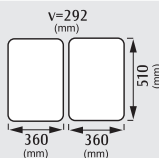

počet van

26 kW
22.360 kcal/h
88.712 But/h

113 kg

2

26 kW

2x
OBSAH
40Lt
2x 1/1PROVEDENÍ
VANY
- NEREZ-
AISI 316
tloušťka 15/10

Vysoký výkon zaručený systémem vytápění umístěným vně povrchu pláště nádrže s pojistným termoventilem a chráněným zápalným plaménkem. Piezoelektrické zapalování s gumovou ochranou. Dvě lisované vany se zaoblenými hranami vyrobená z nerez oceli AISI 316 s nezávislými ovládaním pro optimální regulaci teploty.

počet van

11 kW 400V/3N

66 kg

1

11 kW

1x
OBSAH
40Lt
1/1PROVEDENÍ
VANY
- NEREZ-
AISI 316
tloušťka 15/10

Vysoký výkon zaručuje topné těleso z oceli s obzvlášť velkým průměrem umístěné přímo ve vaně chráněné odnímatelným perforovaným dnem. Regulace teploty s kontrolkou. Lisovaná vana se zaoblenými hranami vyrobena z nerez oceli AISI 316.