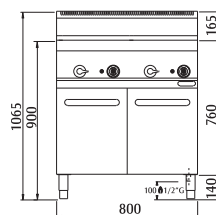

počet van

26 kW
22.360 kcal/h
88.712 But/h

113 kg

2

26 kW

2x
OBSAH
40Lt
2x 1/1PROVEDENÍ
VANY
- NEREZ-
AISI 316
tloušťka 15/10

Vysoký výkon zaručený systémem vytápění umístěným vně povrchu pláště nádrže s pojistným termoventilem a chráněným zápalným plaménkem. Piezoelektrické zapalování s gumovou ochranou. Dvě lisované vany se zaoblenými hranami vyrobená z nerez oceli AISI 316 s nezávislými ovládaním pro optimální regulaci teploty.

počet van

11 kW 400V/3N

66 kg

1

11 kW

1x
OBSAH
40Lt
1/1PROVEDENÍ
VANY
- NEREZ-
AISI 316
tloušťka 15/10

Vysoký výkon zaručuje topné těleso z oceli s obzvlášť velkým průměrem umístěné přímo ve vaně chráněné odnímatelným perforovaným dnem. Regulace teploty s kontrolkou. Lisovaná vana se zaoblenými hranami vyrobena z nerez oceli AISI 316.