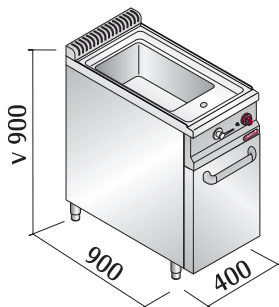

Plynový vařič těstovin G9CP40

příkon

napětí

hmotnost

počet zón

13 kW
11.180 kcal/h
44.356 But/h

66 kg

1

7 kW

1x
OBSAH
40Lt
1/1PROVEDENÍ
VANY
- NEREZ-
AISI 316
tloušťka 15/10

Vysoký výkon zaručený systémem vytápění umístěným vně povrchu pláště nádrže s pojistným termoventilem a chráněným zápalným plaménkem. Piezoelektrické zapalování s gumovou ochranou. Lisovaná vana se zaoblenými hranami vyrobená z nerez oceli AISI 316.

počet van

26 kW
22.360 kcal/h
88.712 But/h

113 kg

2

26 kW

2x
OBSAH
40Lt
2x 1/1PROVEDENÍ
VANY
- NEREZ-
AISI 316
tloušťka 15/10

Vysoký výkon zaručený systémem vytápění umístěným vně povrchu pláště nádrže s pojistným termoventilem a chráněným zápalným plaménkem. Piezoelektrické zapalování s gumovou ochranou. Dvě lisované vany se zaoblenými hranami vyrobená z nerez oceli AISI 316 s nezávislými ovládaním pro optimální regulaci teploty.

počet van

11 kW 400V/3N

66 kg

1

11 kW

1x
OBSAH
40Lt
1/1PROVEDENÍ
VANY
- NEREZ-
AISI 316
tloušťka 15/10

Vysoký výkon zaručuje topné těleso z oceli s obzvlášť velkým průměrem umístěné přímo ve vaně chráněné odnímatelným perforovaným dnem. Regulace teploty s kontrolkou. Lisovaná vana se zaoblenými hranami vyrobena z nerez oceli AISI 316.