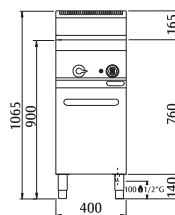

7 kW

1x
OBSAH
40Lt
1/1PROVEDENÍ
VANY
- NEREZ-
AISI 316
tloušťka 15/10

Vysoký výkon zaručený systémem vytápění umístěným vně povrchu pláště nádrže s pojistným termoventilem a chráněným zápalným plaménkem. Piezoelektrické zapalování s gumovou ochranou. Lisovaná vana se zaoblenými hranami vyrobená z nerez oceli AISI 316.

počet van

11 kW 400V/3N

66 kg

1

11 kW

1x
OBSAH
40Lt
1/1PROVEDENÍ
VANY
- NEREZ-
AISI 316
tloušťka 15/10

Vysoký výkon zaručuje topné těleso z oceli s obzvlášť velkým průměrem umístěné přímo ve vaně chráněné odnímatelným perforovaným dnem. Regulace teploty s kontrolkou. Lisovaná vana se zaoblenými hranami vyrobena z nerez oceli AISI 316.