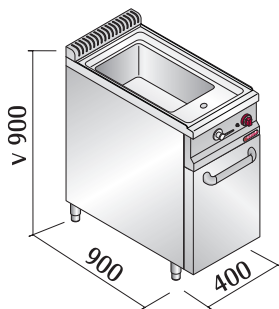

7 kW

1x
OBSAH
40Lt
1/1PROVEDENÍ
VANY
- NEREZ-
AISI 316
tloušťka 15/10

Vysoký výkon zaručený systémem vytápění umístěným vně povrchu pláště nádrže s pojistným termoventilem a chráněným zápalným plaménkem. Piezoelektrické zapalování s gumovou ochranou. Lisovaná vana se zaoblenými hranami vyrobená z nerez oceli AISI 316.

počet van

26 kW
22.360 kcal/h
88.712 But/h

113 kg

2

26 kW

2x
OBSAH
40Lt
2x 1/1PROVEDENÍ
VANY
- NEREZ-
AISI 316
tloušťka 15/10

Vysoký výkon zaručený systémem vytápění umístěným vně povrchu pláště nádrže s pojistným termoventilem a chráněným zápalným plaménkem. Piezoelektrické zapalování s gumovou ochranou. Dvě lisované vany se zaoblenými hranami vyrobená z nerez oceli AISI 316 s nezávislými ovládaním pro optimální regulaci teploty.

počet van

11 kW 400V/3N

66 kg

1

11 kW

1x
OBSAH
40Lt
1/1PROVEDENÍ
VANY
- NEREZ-
AISI 316
tloušťka 15/10

Vysoký výkon zaručuje topné těleso z oceli s obzvlášť velkým průměrem umístěné přímo ve vaně chráněné odnímatelným perforovaným dnem. Regulace teploty s kontrolkou. Lisovaná vana se zaoblenými hranami vyrobena z nerez oceli AISI 316.