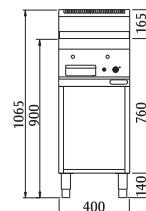

počet van

11 kW 400V/3N

66 kg

1

11 kW

1x
OBSAH
40Lt
1/1PROVEDENÍ
VANY
- NEREZ-
AISI 316
tloušťka 15/10

Vysoký výkon zaručuje topné těleso z oceli s obzvlášť velkým průměrem umístěné přímo ve vaně chráněné odnímatelným perforovaným dnem. Regulace teploty s kontrolkou. Lisovaná vana se zaoblenými hranami vyrobena z nerez oceli AISI 316.