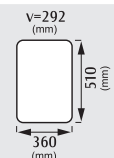

počet van

11 kW 400V/3N

66 kg

1

11 kW

1x
OBSAH
40Lt
1/1PROVEDENÍ
VANY
- NEREZ-
AISI 316
tloušťka 15/10

Vysoký výkon zaručuje topné těleso z oceli s obzvlášť velkým průměrem umístěné přímo ve vaně chráněné odnímatelným perforovaným dnem. Regulace teploty s kontrolkou. Lisovaná vana se zaoblenými hranami vyrobena z nerez oceli AISI 316.