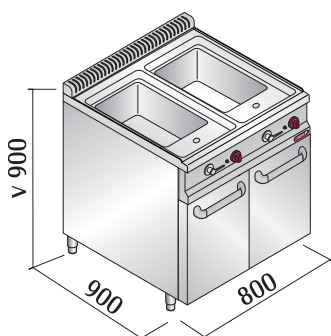

7 kW

1x
OBSAH
40Lt
1/1PROVEDENÍ
VANY
- NEREZ-
AISI 316
tloušťka 15/10

Vysoký výkon zaručený systémem vytápění umístěným vně povrchu pláště nádrže s pojistným termoventilem a chráněným zápalným plaménkem. Piezoelektrické zapalování s gumovou ochranou. Lisovaná vana se zaoblenými hranami vyrobená z nerez oceli AISI 316.

počet van

26 kW
22.360 kcal/h
88.712 But/h

113 kg

2

26 kW

2x
OBSAH
40Lt
2x 1/1PROVEDENÍ
VANY
- NEREZ-
AISI 316
tloušťka 15/10

Vysoký výkon zaručený systémem vytápění umístěným vně povrchu pláště nádrže s pojistným termoventilem a chráněným zápalným plaménkem. Piezoelektrické zapalování s gumovou ochranou. Dvě lisované vany se zaoblenými hranami vyrobená z nerez oceli AISI 316 s nezávislými ovládaním pro optimální regulaci teploty.

počet van

11 kW 400V/3N

66 kg

1

11 kW

1x
OBSAH
40Lt
1/1PROVEDENÍ
VANY
- NEREZ-
AISI 316
tloušťka 15/10

Vysoký výkon zaručuje topné těleso z oceli s obzvlášť velkým průměrem umístěné přímo ve vaně chráněné odnímatelným perforovaným dnem. Regulace teploty s kontrolkou. Lisovaná vana se zaoblenými hranami vyrobena z nerez oceli AISI 316.