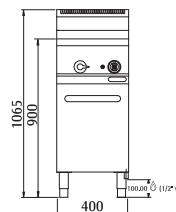

**Plynový vařič těstovin CPG40E**

příkon	napětí	hmotnost	počet zón
--------	--------	----------	-----------

10 kW  
8.600 kcal/h  
34.120 But/h

----

56 kg

1

OBSAH  
1x 30Lt

PROVEDENÍ VANY  
- NEREZ-AISI 316  
tloušťka 15/10