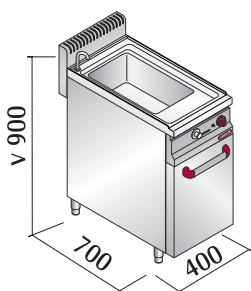

**Plynový vařič těstovin CPG40E**

příkon	napětí	hmotnost	počet zón
--------	--------	----------	-----------

10 kW  
8.600 kcal/h  
34.120 But/h

----

56 kg

1

OBSAH  
1x 30Lt

PROVEDENÍ VANY  
- NEREZ-AISI 316  
tloušťka 15/10

č. článku	název	Cena bez DPH
-----------	-------	--------------

7097155 A Plynový vařič těstovin CPG40E 38.900,- Kč

Vysoký výkon zaručený systémem vytápění umístěným vně povrchu pláště nádrže s pojistným termoventilem a chráněným zápalným plaménkem. Piezoelektrické zapalování s gumovou ochranou. Lisovaná vana se zaoblenými hranami vyrobená z nerez oceli AISI 316.