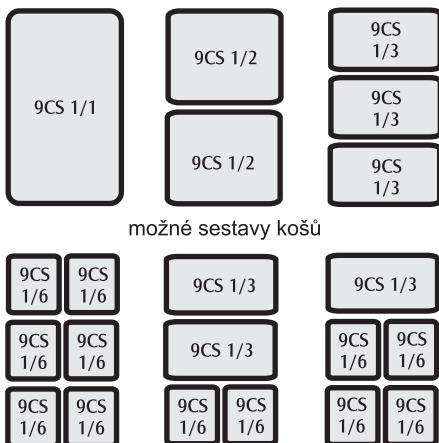

Koš

možné sestavy košů

provedení košů nerez AISI 304 s platovým madlem

č. článku	název	Cena bez DPH

7097162 A Koš samostatný CS 1/1 - náplň 2,5 kg (290 x 330, v= 200 mm) 4.100,- Kč

7097163 A Koš samostatný CS 1/2 - náplň 1,25 kg (140 x 330, v= 200 mm) 2.200,- Kč

7097164 A Koš samostatný CS 1/3 - náplň 0,8 kg (290 x 105, v= 200 mm) 1.990,- Kč

7097165 A Koš samostatný CS 1/6 - náplň 0,4 kg (140 x 105, v= 200 mm) 1.450,- Kč