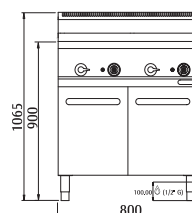

**Plynový vařič těstovin CPG80E**

příkon	napětí	hmotnost	počet van
--------	--------	----------	-----------

20 kW  
17.200 kcal/h  
68.240 But/h

----

85 kg

2

OBSAH  
2x 30Lt

PROVEDENÍ VANY  
- NEREZ-AISI 316  
tloušťka 15/10