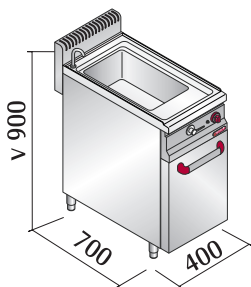

**Elektrický vařič těstovin CPE40**

příkon	napětí	hmotnost	počet van
--------	--------	----------	-----------

7 kW

400V/3N

56 kg

1

OBSAH  
1x 30Lt

PROVEDENÍ VANY  
- NEREZ-AISI 316  
tloušťka 15/10