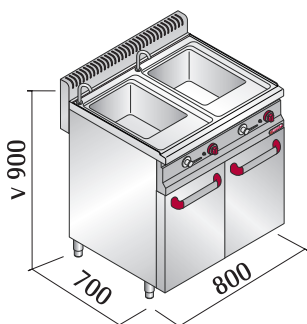

**Plynový vařič těstovin CPG40E**

příkon	napětí	hmotnost	počet zón
--------	--------	----------	-----------

10 kW  
8.600 kcal/h  
34.120 But/h

----

56 kg

1

OBSAH  
1x 30Lt

PROVEDENÍ VANY  
- NEREZ-AISI 316  
tloušťka 15/10

č. článku	název	Cena bez DPH
-----------	-------	--------------

7097155 A Plynový vařič těstovin CPG40E 38.900,- Kč

Vysoký výkon zaručený systémem vytápění umístěným vně povrchu pláště nádrže s pojistným termoventilem a chráněným zápalným plaménkem. Piezoelektrické zapalování s gumovou ochranou. Lisovaná vana se zaoblenými hranami vyrobená z nerez oceli AISI 316.

**Plynový vařič těstovin CPG80E**

příkon	napětí	hmotnost	počet van
--------	--------	----------	-----------

20 kW  
17.200 kcal/h  
68.240 But/h

----

85 kg

2

OBSAH  
2x 30Lt

PROVEDENÍ VANY  
- NEREZ-AISI 316  
tloušťka 15/10

č. článku	název	Cena bez DPH
-----------	-------	--------------

7097157 A Plynový vařič těstovin CPG80E 71.900,- Kč

Vysoký výkon zaručený systémem vytápění umístěným vně povrchu pláště nádrže s pojistným termoventilem a chráněným zápalným plaménkem. Piezoelektrické zapalování s gumovou ochranou. Dvě lisované vany se zaoblenými hranami vyrobená z nerez oceli AISI 316 s nezávislým ovládním pro optimální regulaci teploty.