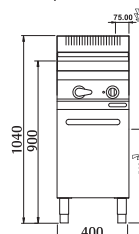

**Elektrický vařič těstovin CPE40**

příkon	napětí	hmotnost	počet van
--------	--------	----------	-----------

7 kW

400V/3N

56 kg

1

OBSAH  
1x 30Lt

PROVEDENÍ VANY  
- NEREZ-AISI 316  
tloušťka 15/10