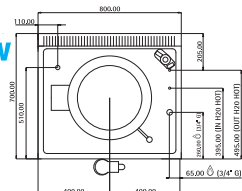

13,3 kW

příkon	napětí	hmotnost	obsah
13,3 kW 11.438 kcal/h 45.380 But/h	----	108 kg	55 l