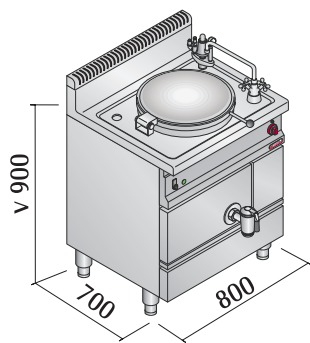

Plynový dvouplášťový kotel G7PI