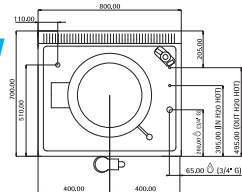

13,3 kW

příkon	napětí	hmotnost	obsah
13,3 kW 11.438 kcal/h 45.380 But/h	----	132 kg	60 l