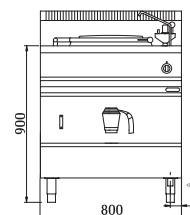

Přímý ohřev generován trubkovým hořákem z nerezové oceli s optimalizovaným spalováním, bezpečnostním ventilem, termočlánekem a chráněným zápalným plamínkem. Piezoelektrické zapalování s gumovou ochranou. Regulace teploty ventilem s horní a dolní pozicí.

č. artiklu	název	Cena bez DPH
7097094 A	Plynový kotel G7PD	95.900,- Kč