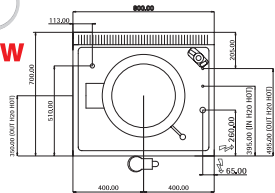

Elektrický dvouplášťový kotel E7PI

9 kW

příkon	napětí	hmotnost	obsah
9 kW	400V/3N	111 kg	55 l

za příplatek - perforované nerezové koše CP

Nepřímý ohřev s nízkotlakou párou (0,5 bar) generovanou v mězdiplášti vybaveném bezpečnostním termostatem. Topné těleso je umístěno v ochranném pouzdrě z nerez oceli. Mechanický ukazatel tlaku umístěný ve vnějším opláštění. Ovládání výkonu a regulace teploty pomocí termostatu.