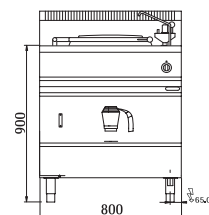

Elektrický dvouplášťový kotel E7PI

9 kW

příkon	napětí	hmotnost	obsah
9 kW	400V/3N	111 kg	55 l

za příplatek - perforované nerezové koše CP

Nepřímý ohřev s nízkotlakou párou (0,5 bar) generovanou v mězdiplášti vybaveném bezpečnostním termostatem. Topné těleso je umístěno v ochranném pouzdrě z nerez oceli. Mechanický ukazatel tlaku umístěný ve vnějším opláštění. Ovládání výkonu a regulace teploty pomocí termostatu.