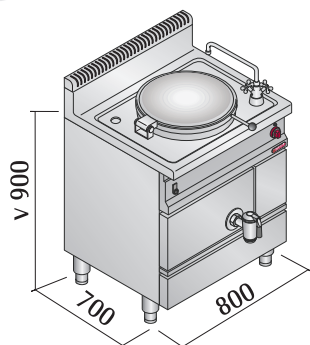

Elektrický dvouplášťový kotel E7PI

9 kW

příkon	napětí	hmotnost	obsah
9 kW	400V/3N	111 kg	55 l

za příplatek - perforované nerezové koše CP

Nepřímý ohřev s nízkotlakou párou (0,5 bar) generovanou v mězdiplášti vybaveném bezpečnostním termostatem. Topné těleso je umístěno v ochranném pouzdrě z nerez oceli. Mechanický ukazatel tlaku umístěný ve vnějším opláštění. Ovládání výkonu a regulace teploty pomocí termostatu.

č. artiklu	název	Cena bez DPH
7097093 A	Elektrický kotel E7PI	118.900,- Kč

Plynový jednoplášťový kotel G7PD

13,3 kW

příkon	napětí	hmotnost	obsah
13,3 kW 11.438 kcal/h 45.380 But/h	----	108 kg	55 l

za příplatek - perforované nerezové koše CP

Přímý ohřev generován trubkovým hořákem z nerezové oceli s optimalizovaným spalováním, bezpečnostním ventilem, termočlánekem a chráněným zápalným plamínkem. Piezoelektrické zapalování s gumovou ochranou. Regulace teploty ventilem s horní a dolní pozicí.

Nepřímý ohřev s nízkotlakou párou (0,5 bar) generovanou v mězdiplášti trubkovým hořákem z nerezové oceli s optimalizovaným spalováním, bezpečnostním ventilem, termočlánekem a chráněným zápalným plamínkem. Piezoelektrické zapalování s gumovou ochranou. Regulace teploty ventilem s horní a dolní pozicí.