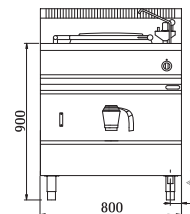

č. artiklu	název	Cena bez DPH
7097094 A	Plynový kotel G7PD	95.900,- Kč

Plynový dvouplášťový kotel G7PI

13,3 kW

příkon	napětí	hmotnost	obsah
13,3 kW 11.438 kcal/h 45.380 But/h	----	132 kg	60 l

za příplatek - perforované nerezové koše CP