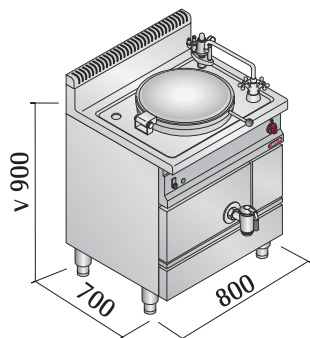

Elektrický dvouplášťový kotel E7PI

9 kW

příkon	napětí	hmotnost	obsah
9 kW	400V/3N	111 kg	55 l

za příplatek - perforované nerezové koše CP

Nepřímý ohřev s nízkotlakou párou (0,5 bar) generovanou v mězdiplášti vybaveném bezpečnostním termostatem. Topné těleso je umístěno v ochranném pouzdrě z nerez oceli. Mechanický ukazatel tlaku umístěný ve vnějším opláštění. Ovládání výkonu a regulace teploty pomocí termostatu.

Přímý ohřev generován trubkovým hořákem z nerezové oceli s optimalizovaným spalováním, bezpečnostním ventilem, termočlánekem a chráněným zápalným plamínkem. Piezoelektrické zapalování s gumovou ochranou. Regulace teploty ventilem s horní a dolní pozicí.

Nepřímý ohřev s nízkotlakou párou (0,5 bar) generovanou v mězdiplášti trubkovým hořákem z nerezové oceli s optimalizovaným spalováním, bezpečnostním ventilem, termočlánekem a chráněným zápalným plamínkem. Piezoelektrické zapalování s gumovou ochranou. Regulace teploty ventilem s horní a dolní pozicí.